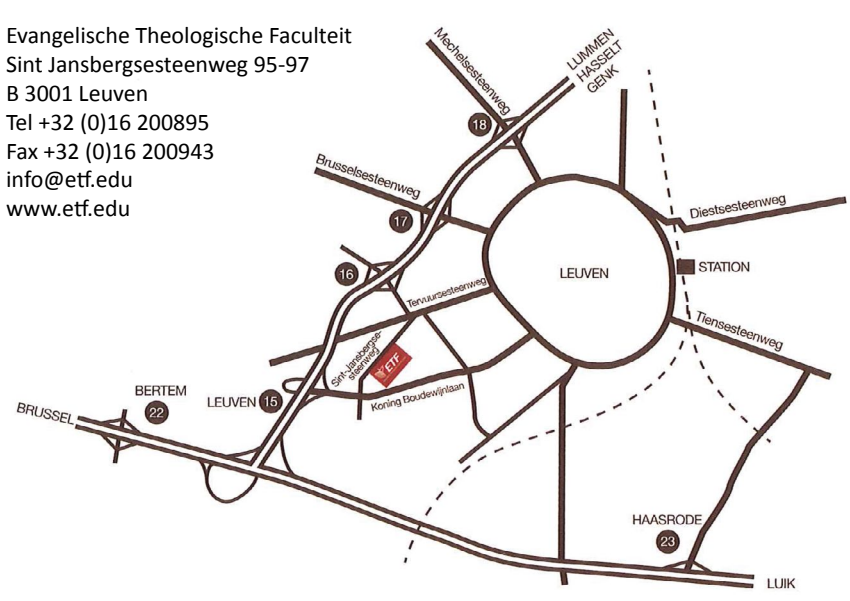

#### Met de auto vanuit Oost-Vlaanderen en Antwerpen, Breda

Autosnelweg E19 of E40 richting Brussel; volg de grote binnenring rondom Brussel (R0) richting Namen/Luik/Luchthaven Zaventem/Brussel; Volg de E40 richting Luik; volg op het knooppunt Leuven de E314 richting Genk/Hasselt/Leuven; neem daarbij de eerste afslag op de E314 Leuven; bij de eerste verkeerslichten links (Terbank). Na 600 meter is het gebouw aan de rechterkant.

#### Met de auto vanuit Maastricht, Genk, Aken

Autosnelweg E314 richting Leuven; afrit nr. 15; bij de eerste verkeerslichten links (Terbank). Na 600 meter is het gebouw aan de rechterkant.