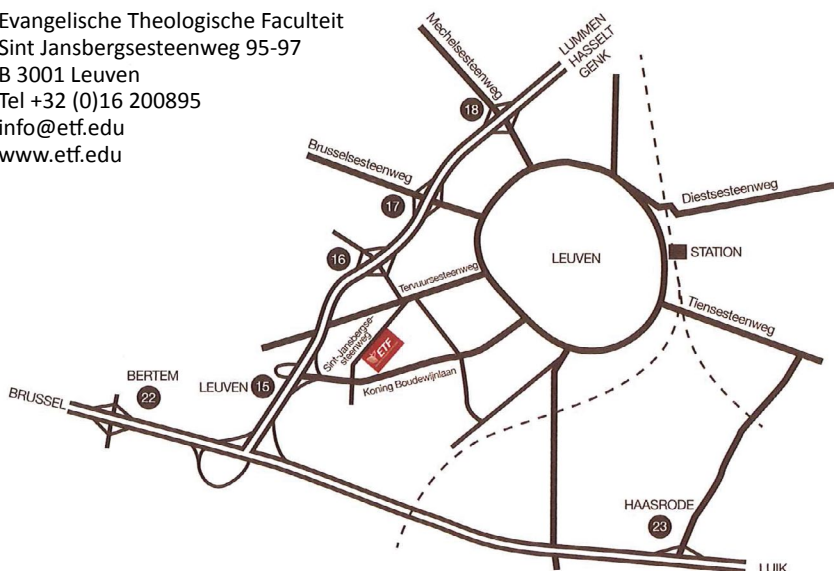

\* Professors are welcome to walk in the procession (in their academic regalia). They are expected in room 0004, no later than 19:15 hr.

Routebeschrijving

Evangelische Theologische Faculteit  
Sint Jansbergsesteenweg 95-97  
B 3001 Leuven  
Tel +32 (0)16 200895  
[info@etf.edu](mailto:info@etf.edu)  
[www.etf.edu](http://www.etf.edu)

**Met de auto vanuit Oost-Vlaanderen en Antwerpen, Breda**

Autosnelweg E19 of E40 richting Brussel; volg de grote binnenring rondom Brussel (R0) richting Namen/Luik/Luchthaven Zaventem/Brussel; Volg de E40 richting Luik; volg op het knooppunt Leuven de E314 richting Genk/Hasselt/Leuven; neem daarbij de eerste afslag op de E314 Leuven; bij de eerste verkeerslichten links (Terbank). Na 600 meter is het gebouw aan de rechterkant.

**Met de auto vanuit Maastricht, Genk, Aken**

Autosnelweg E314 richting Leuven; afrit nr. 15; bij de eerste verkeerslichten links (Terbank). Na 600 meter is het gebouw aan de rechterkant.

**Met het openbaar vervoer**